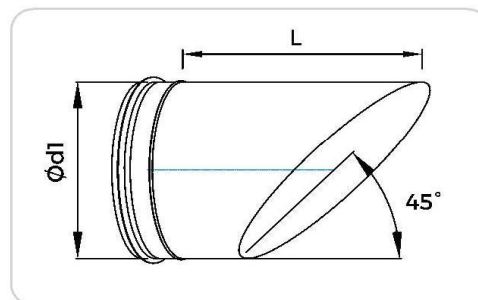

AVL
Priză de aer cu plasă de sârmă la 45°

DESCRIEREA PRODUSULUI

Priza de aer la 45° este confecționată din tablă de oțel zincată ce este prevăzută cu plasă de sârmă pentru a împiedica pătrunderea din exterior a elementelor din natură.

Se montează pe gura ventilatoarelor sau pe capătul canalelor de aer atât pe introducere cât și pe evacuare.

MODEL COMANDĂ

AVL 200
Cod produs _____
Dimensiune Ød1 _____

DIMENSIUNI

Ød1 (nom)	L (mm)	M (kg)
100	208	0.28
125	233	0.38
150	258	0.49
160	268	0.53
180	288	0.63
200	308	0.73
250	375	1.11
300	425	1.45
315	440	1.57
355	580	1.88
400	560	2.54

Ød1 (nom)	L (mm)	M (kg)
450	610	3.05
500	660	3.60
560	720	5.30
600	760	5.95
630	790	6.46
710	935	11.2
800	1025	13.6
900	1125	16.5
1000	1240	20.1
1250	1490	29.4